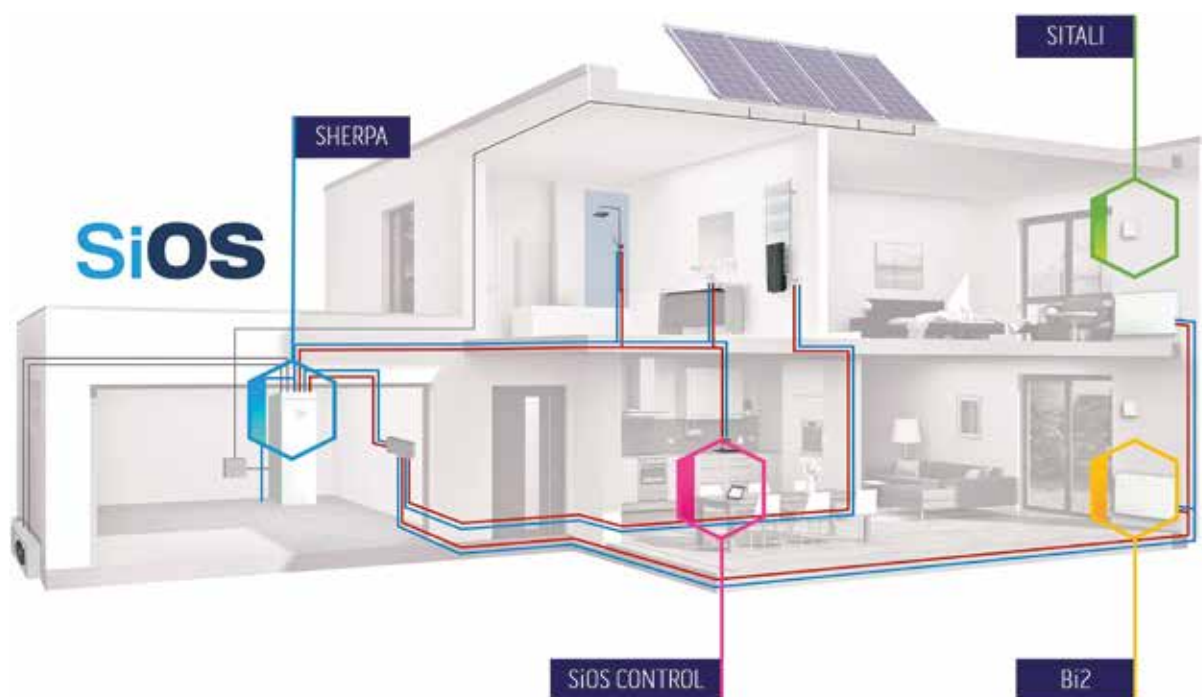

Olimpia Splendid geïntegreerde systemen

De nieuwe generatie installatie voor energiebesparende gebouwen en herbeoordeling van de energieprestatie

Airconditioning met jaarlijkse cyclus

De Geïntegreerde Systemen van Olimpia Splendid bieden verwarming, afkoeling, ontvochtiging, luchtbehandeling en productie van sanitair warm water. Alles wat nodig is voor comfort in huis, 365 dagen per jaar, is dus ondergebracht in één enkele installatie: eenvoudig, efficiënt, geïntegreerd.

De systeemoplossing van Olimpia Splendid vereenvoudigt het ontwerp en het installatiewerk, en ook het gebruik en het onderhoud van alle producten voor het wooncomfort. De generatoren zijn energie-efficiënt, met hoog presterende eindunits, voor een compleet en consumptiebewust welzijn binnenshuis. Bovendien is het beheer, dankzij het gebouwbeheersysteem SiOS Control, totaal en geïntegreerd.

Functionaliteit van de installatie

STRALING BIJ LAGE TEMPERATUUR

GEVENTILEERDE VERWARMING

AFKOELING

ONTVOCHTING

LUCHTFILTRATIE

HWW TOT 75°C

LUCHTVERVERSING

SCHIMMELPREVENTIE

INSTALLATIE-TOEZICHT OP AFSTAND

Warmtepompen voor een maximaal rendement

De evolutie van gebouwen en hun bouwschillen heeft ook geleid tot een verandering van nieuwe installaties. Warmtepompen spelen steeds meer een hoofdrol in de installatie als een unieke generator, die in staat is het energieverbruik te optimaliseren en het gebruik van innovatieve bronnen te bevorderen.